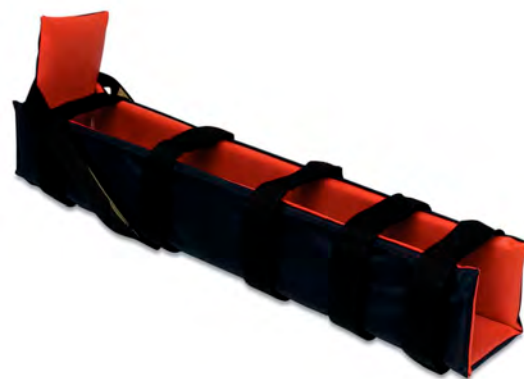

CUSTODIA COLLARE 1 Pz - STECCOBENDE RIGIDE - STECCOBENDE SPLINT-ART

CARATTERISTICHE TECNICHE

DIMENSIONI

LUNGHEZZA: 70 CM

PROFONDITA': 33 CM

Pratica custodia in PL 600 chiusura con patta a strappo ideale per il trasporto di collari cervicali a 1 pezzo o stecco bende rigide e neoprene. La custodia è personalizzabile, costruito in materiale PL 600.